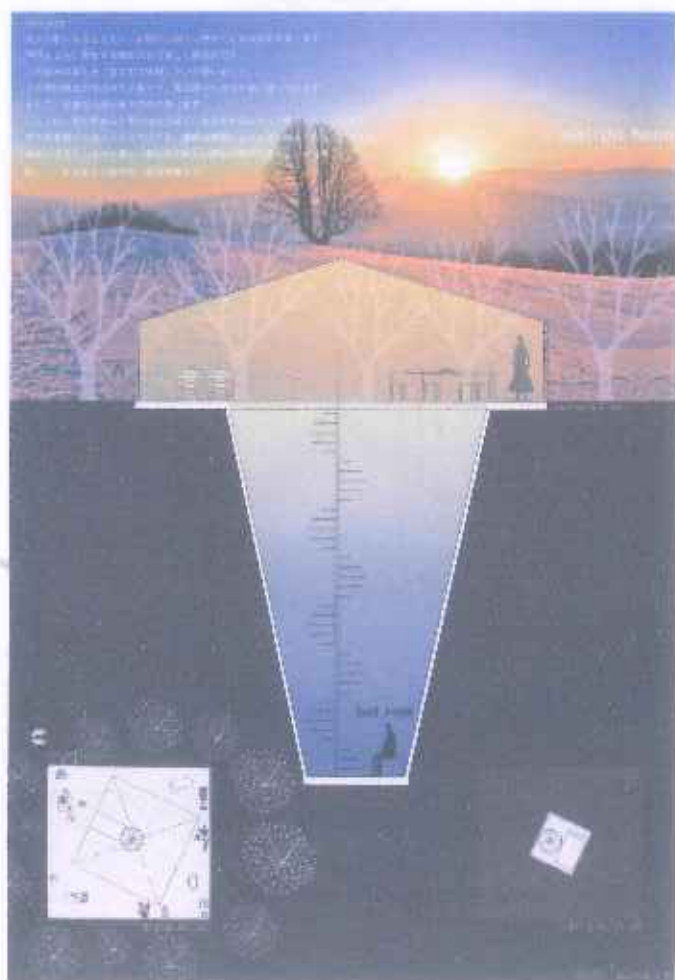

斜面の家

夜の家

溝のある家

小さい家

盲目の家

絵本の家

こもる家

窓のない家

トでも薄くて透明な。広く空の空気を呼吸する家は、
 先人は雲霧の呼吸を垣間見る。
 大見せ、大見せ、大見せの時代は終わり
 空気にあふく入りの家具だけと感るす。

「紙一重の家」

「61歳独身男性が公園の前に建てる家」

004

「61歳独身男性が公園の前に建てる家」
 建築家：隈研吾
 建築年：2011年
 建築地：東京都文京区

1000

「61歳独身男性が公園の前に建てる家」

「斜面の家」

「重ね着の家」

「床の家」

「溶ける家」

「溝のある家」

「庭の家」

「盲目の家」

「がんばらない家」

「朝の家」

「こもる家」

「絵本の家」

「小さい家」

「仮説の家」

「夜の家」

「窓の無い家」

「五月の家」

「反転の家」