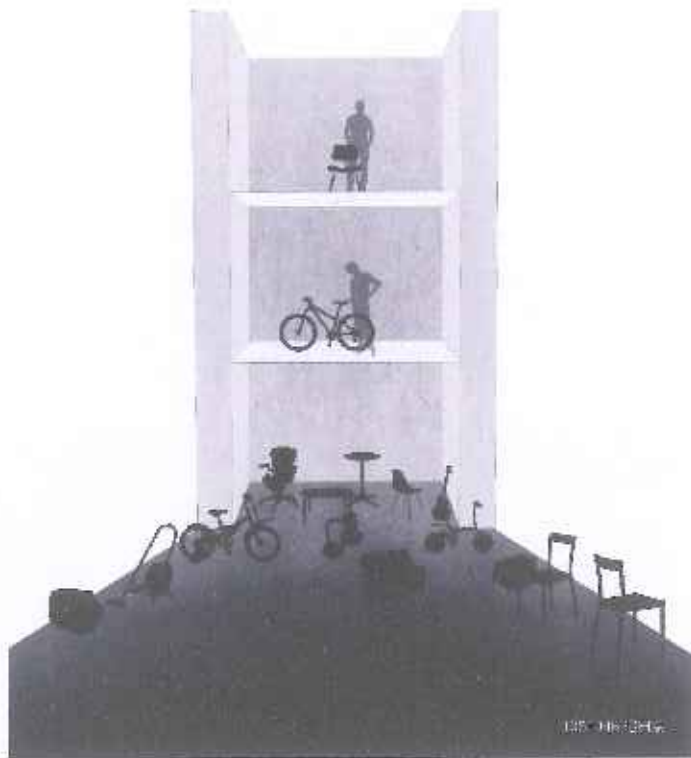

斜面の家

夜の家

溝のある家

小さい家

盲目の家

絵本の家

こもる家

窓のない家

重ね着の家

溶ける家

床の家

61歳独身男性が公園の前に建てる家

五月の家

庭の家

会場：前橋工科大学 メディアホール

観覧料：無料

お問い合わせ：0286-272222

Shu-mae とは

毎週テーマを決めて建築を設計します。

A4 サイズの用紙に自分の案をまとめます。
手書きでも OK!

自分の作品をみんなでプレゼンし合います。
1位をいっぱいとした人にはご褒美が!

コンペ受賞作も数多く排出しています!

現在新入部員募集中! 少しでも興味あるかたは連絡お待ちしております!

紙一重の家

トでも薄くて透明な。広く空の空気を呼吸する家は、
 先人は雲霧の呼吸を垣間見る。
 大見せ、大見せ、大見せの時代は終わり
 空気にあふく入りの家具だけと感るす。

「紙一重の家」

「61歳独身男性が公園の前に建てる家」

004

「61歳独身男性が公園の前に建てる家」
 建築家：隈研吾
 建築年：2011年
 建築地：東京都文京区

1000

「61歳独身男性が公園の前に建てる家」

「斜面の家」