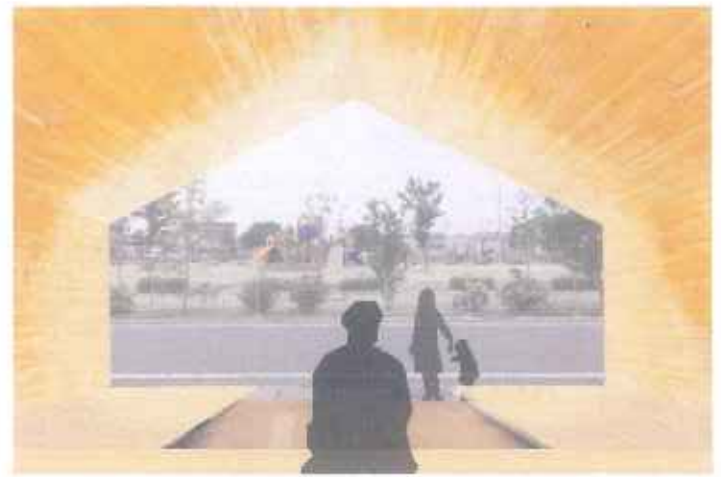

トでも薄くて透明な。広く空の空気を呼吸する家は、
 先人は雲霧の呼吸を垣間見る。
 大見せ、大見せ、大見せの時代は終わり
 空気にあふく入りの家具だけと感るす。

「紙一重の家」

「61歳独身男性が公園の前に建てる家」

004

「61歳独身男性が公園の前に建てる家」
 建築家：隈研吾
 建築年：2011年
 建築地：東京都文京区

1000

「61歳独身男性が公園の前に建てる家」

「斜面の家」