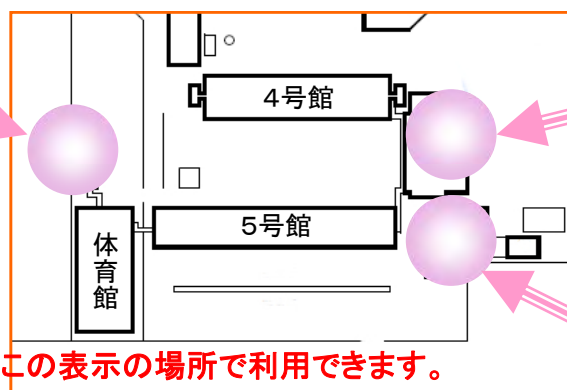

Maebashi Institute of Technology

前橋工科大学

学生の皆さんへ

後援会による学生支援

無線LANサービス

キャンパス内で インターネットが使えます！

1、無線LANサービスとは？

お持ちの無線LAN対応(内蔵型)のノートパソコンでインターネットが使えるようになるサービスです。

2、使える場所は？

自宅では使えません

クラブ棟

駅等 学外でも、この表示の場所で利用できます。

1号館

4F・5Fホワイエ

メイビットホール1

F