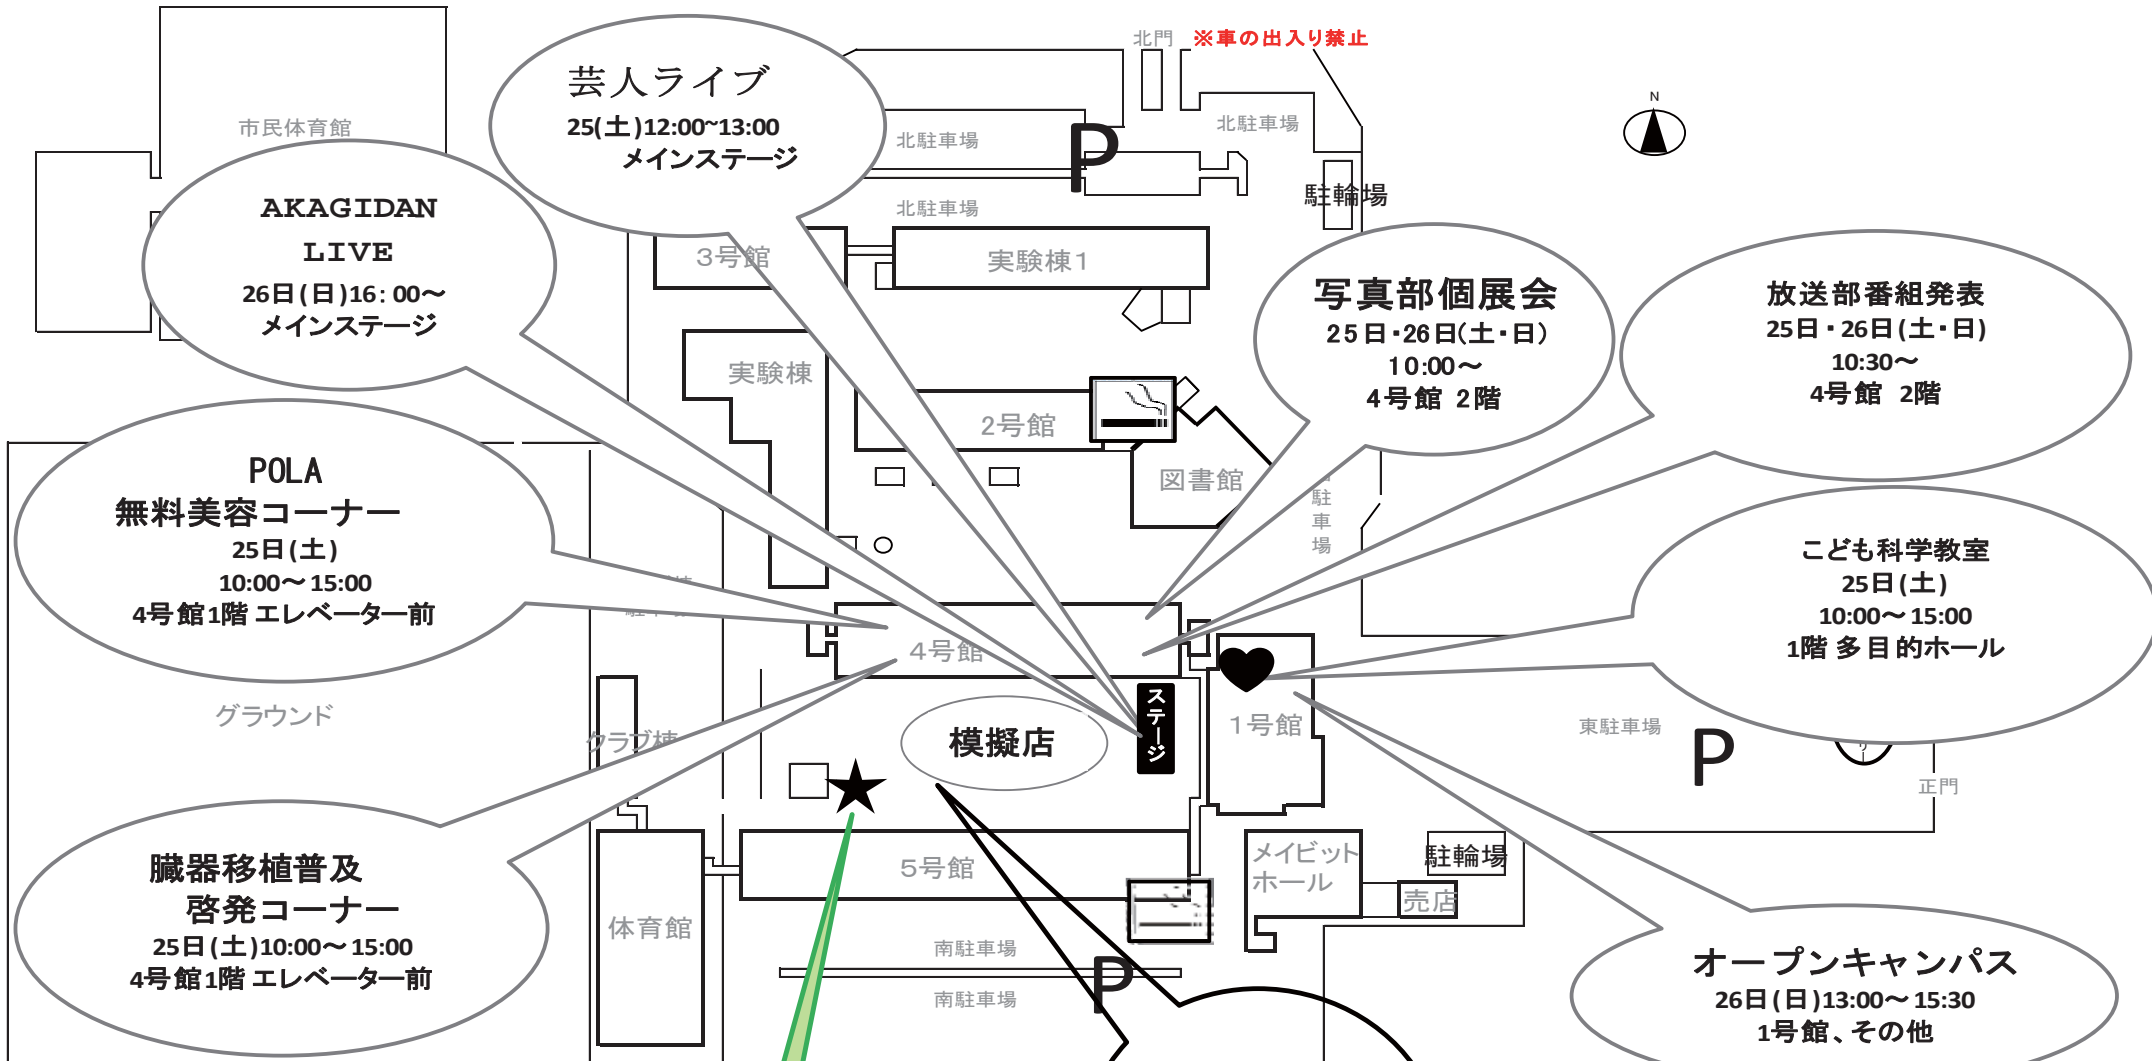

第17回前橋工科大学 翌檜祭 施設案内図

芸人ライブ
25(土)12:00~13:00
メインステージ

AKAGIDAN LIVE
26日(日)16:00~
メインステージ

POLA 無料美容コーナー
25日(土)
10:00~15:00
4号館1階エレベーター前

写真部個展会
25日・26日(土・日)
10:00~
4号館 2階

放送部番組発表
25日・26日(土・日)
10:30~
4号館 2階

こども科学教室
25日(土)
10:00~15:00
1階 多目的ホール

臓器移植普及啓発コーナー
25日(土)10:00~15:00
4号館1階エレベーター前

オープンキャンパス
26日(日)13:00~15:30
1号館、その他

南口
**中庭にて
スラックライン
ミニゲーム実施中!!
遊びに来てね!!**

本部
困ったことがあり
ましたらお気軽に
どうぞ!

喫煙は指定の場所をお願いします。

AED設置場所